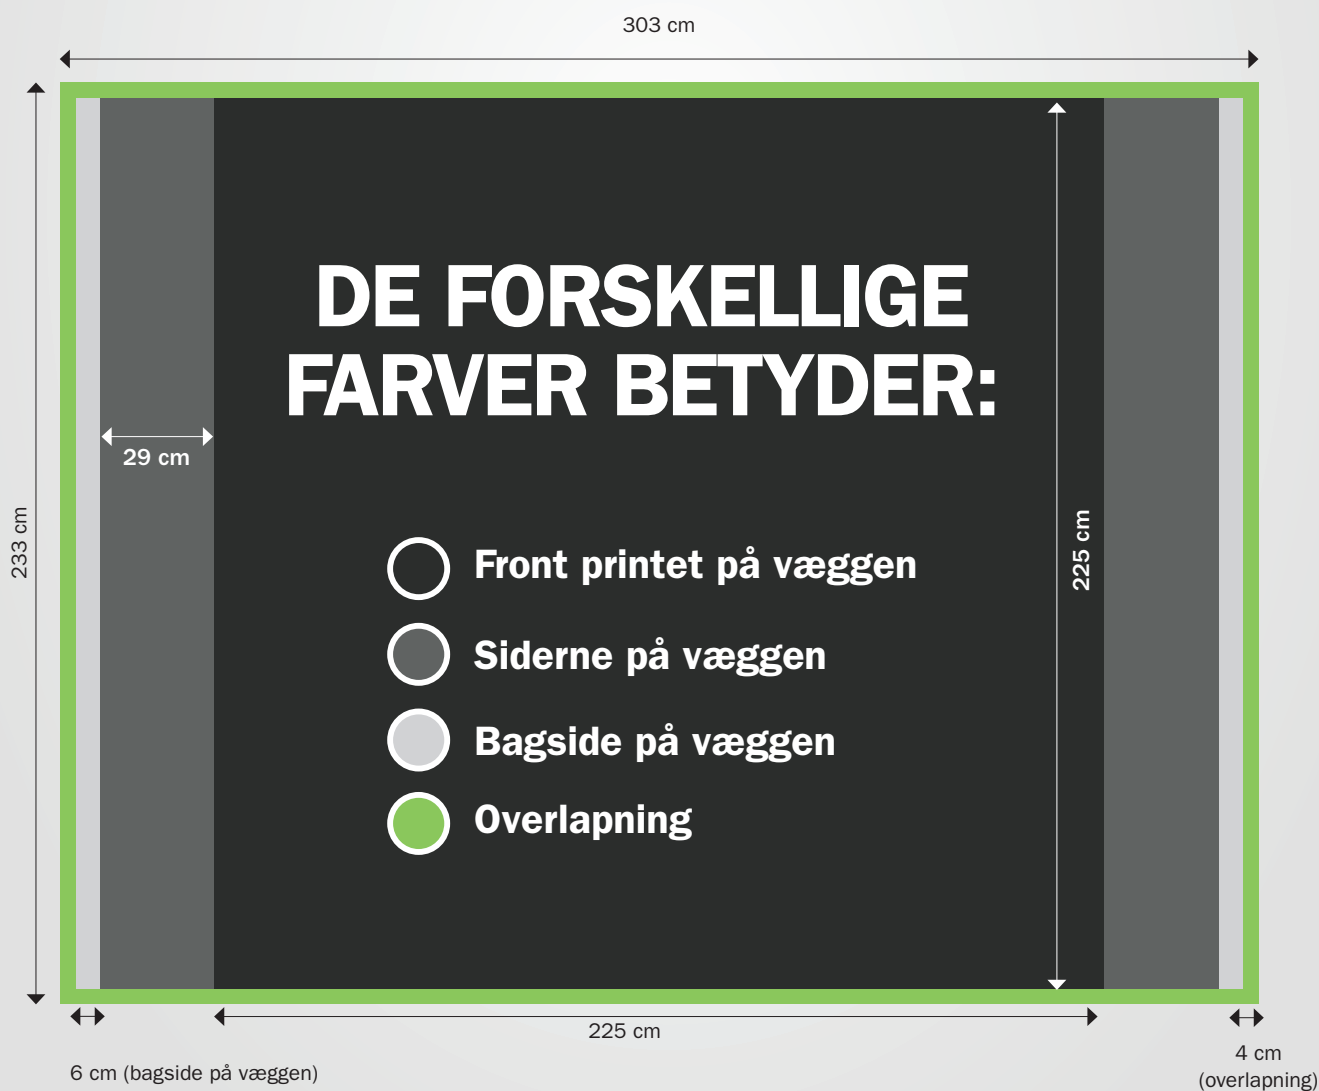

GUIDELINE POP-UP WALL 230x230 cm

Filen skal afleveres som en trykklar PDF fil i CMYK med skæremærker og 20 mm beskæring.

- Filen afleveres i CMYK
- Filen afleveres som PDF i 100%
- Opløsning på min. 200 DPI
- Ingen RGB eller pantone farver
- Alt tekst er outlined

GUIDELINE POP-UP WALL 230x300 cm

Filen skal afleveres som en trykklar PDF fil i CMYK med skæremærker og 20 mm beskæring.

- Filen afleveres i CMYK
- Filen afleveres som PDF i 100%
- Opløsning på min. 200 DPI
- Ingen RGB eller pantone farver
- Alt tekst er outlined