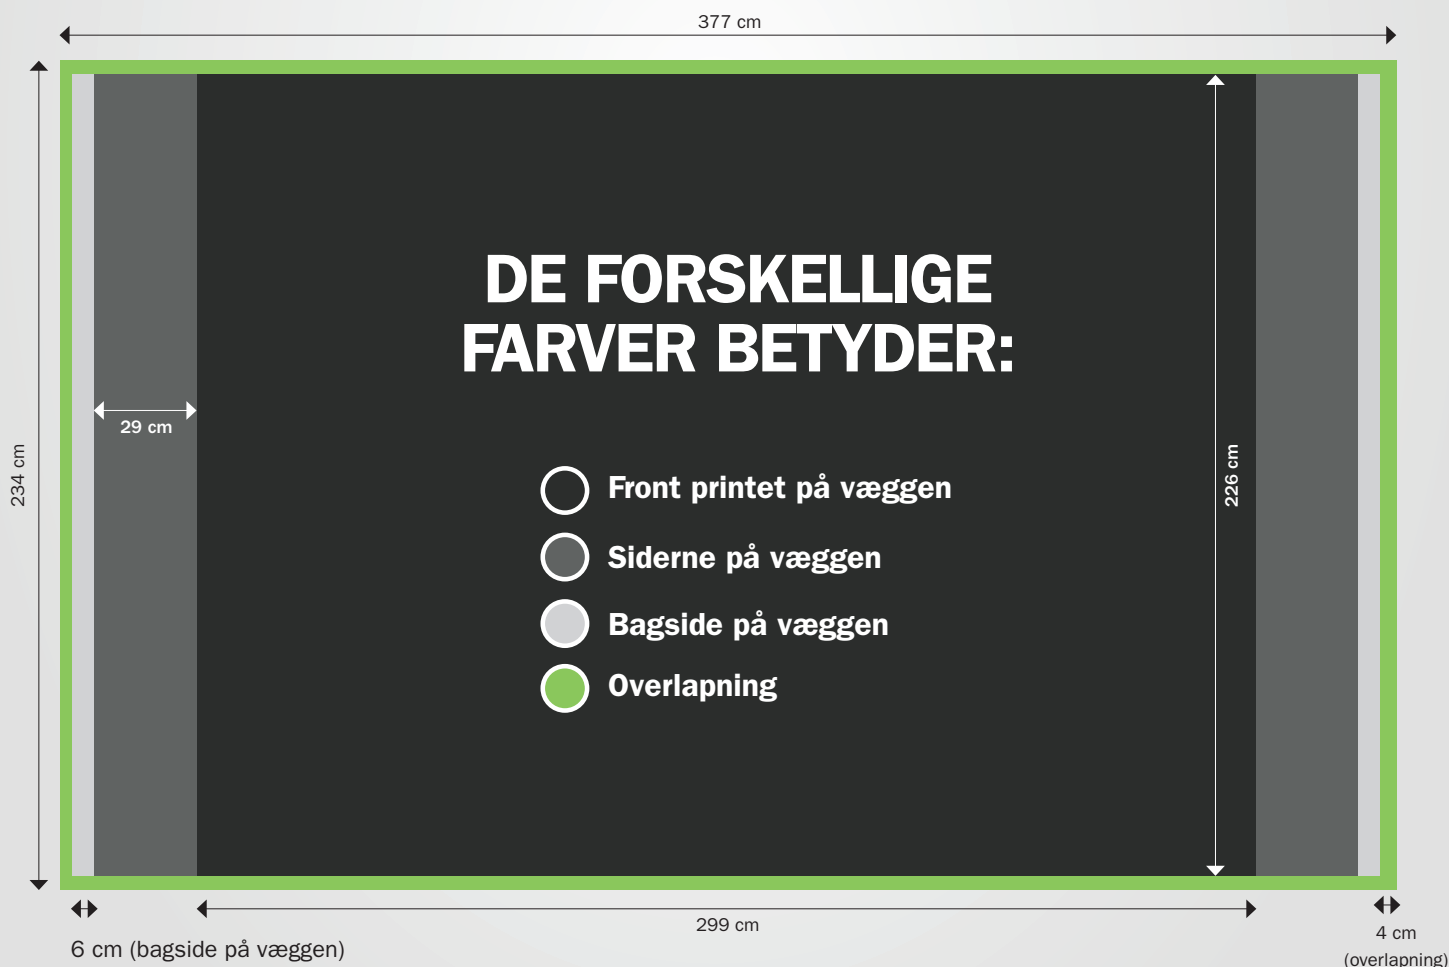

GUIDELINE POP-UP WALL 230x230 cm

Filen skal afleveres som en trykklar PDF fil i CMYK med skæremærker og 20 mm beskæring.

- Filen afleveres i CMYK
- Filen afleveres som PDF i 100%
- Opløsning på min. 200 DPI
- Ingen RGB eller pantone farver
- Alt tekst er outlined

GUIDELINE POP-UP WALL 230x300 cm

Filen skal afleveres som en trykklar PDF fil i CMYK med skæremærker og 20 mm beskæring.

- Filen afleveres i CMYK
- Filen afleveres som PDF i 100%
- Opløsning på min. 200 DPI
- Ingen RGB eller pantone farver
- Alt tekst er outlined